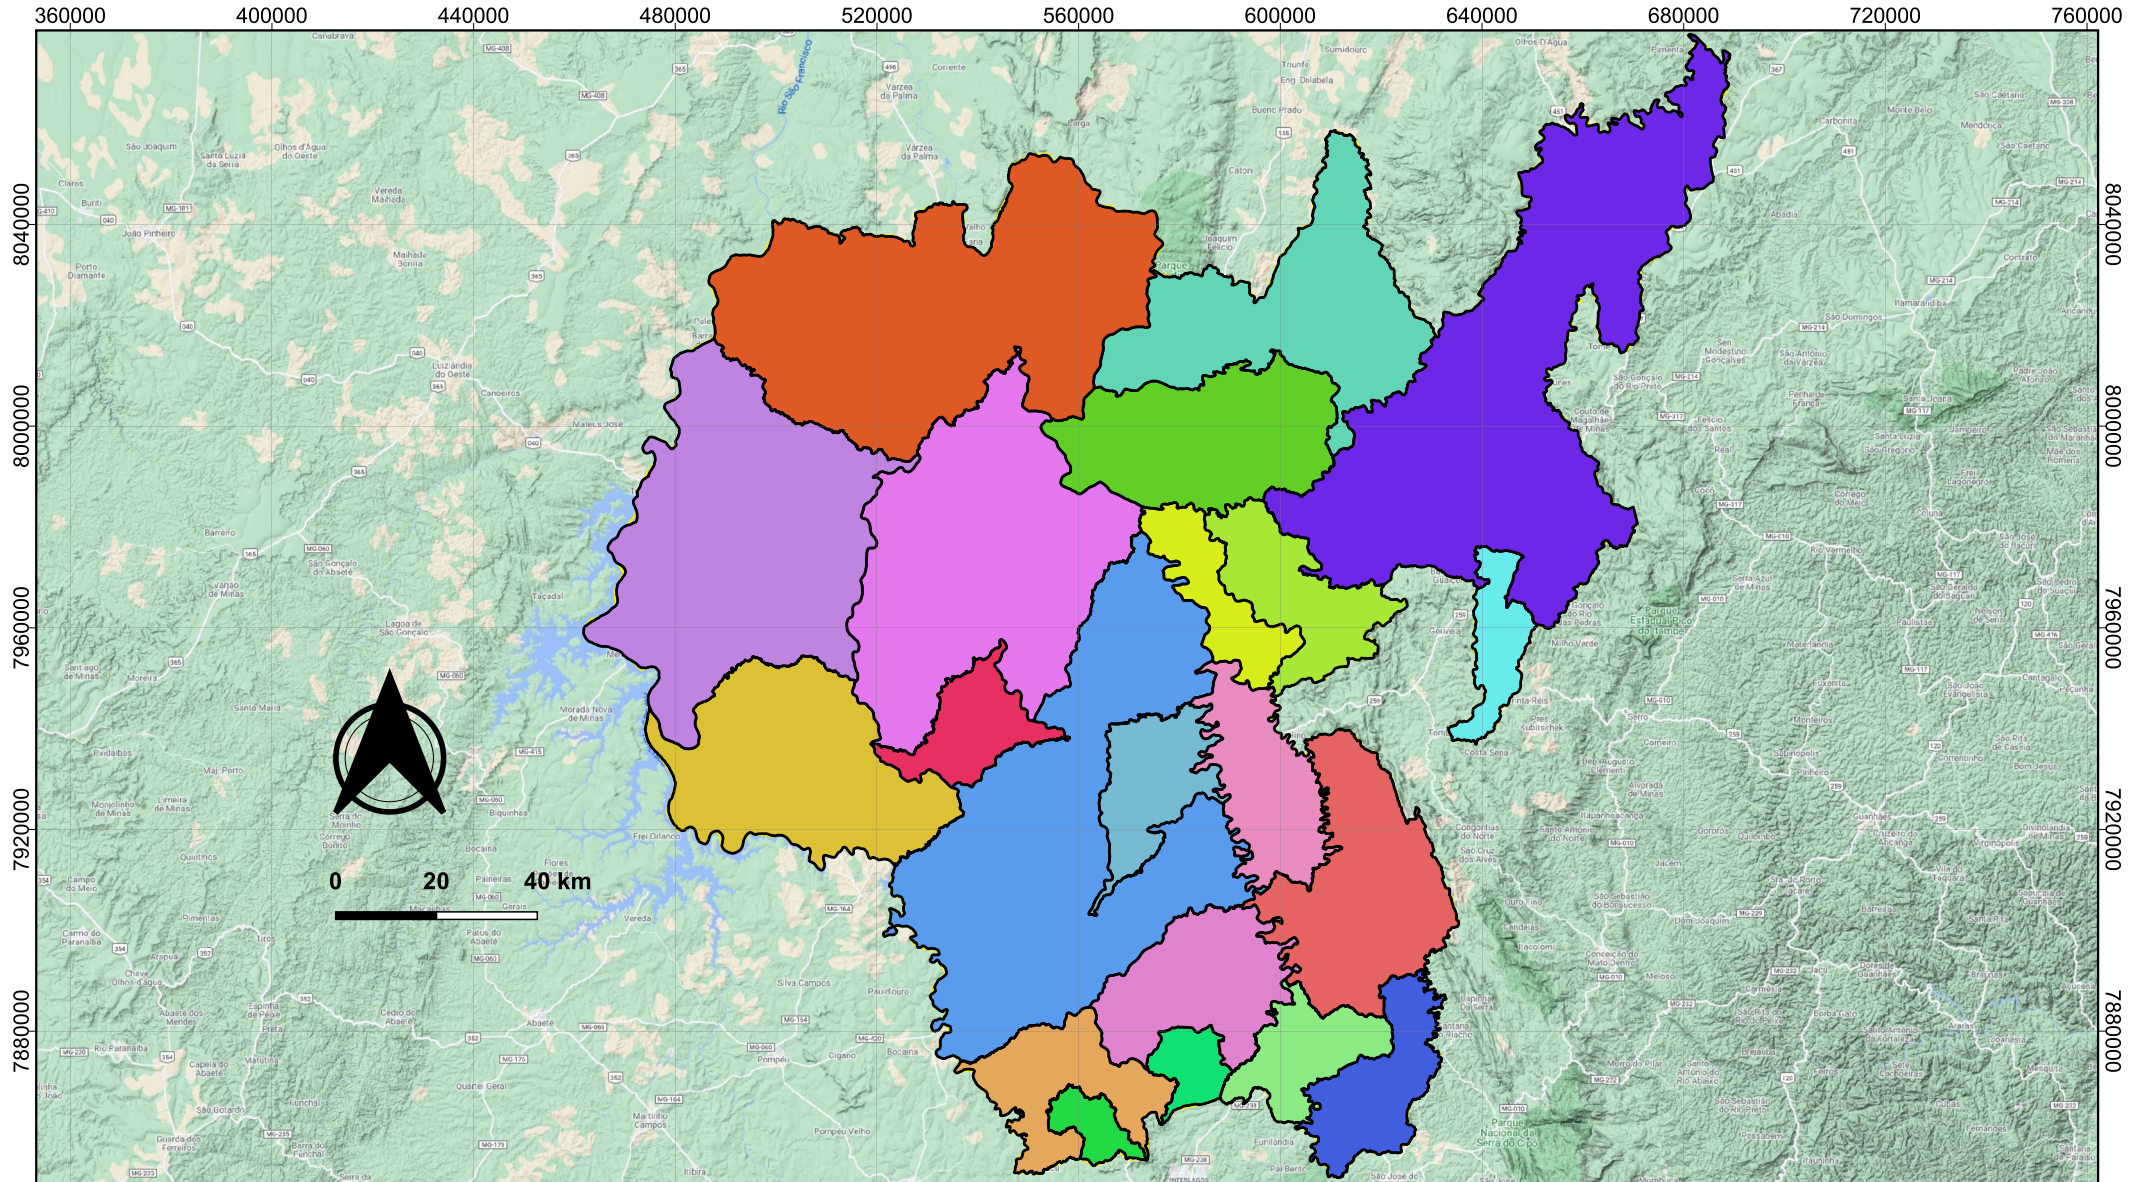

Mapa Localização Municípios CORESAB

Municípios	
	Caetanópolis
	Araçai
	Augusto de Lima
	Baldim
	Buenópolis
	Datas
	Diamantina
	Felixlândia
	Inimutaba
	Jequitibá
	Lassance
	Monjolos
	Morro da Garça
	Paraopeba
	Presidente Juscelino
	Santana de Pirapama
	Santo Hipólito
	Três Marias

Escala
1:1.500.000

Sistema de Coordenadas Geográficas
Sirgas 2000
Zona 23 S
Fonte: IBGE
Elaboração: Leandro Vaz Pereira